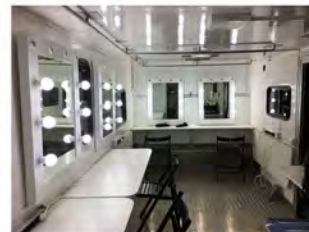

Movie truck UNIT 2

Unidad multifuncional

Especialmente preparada para dar cobertura como unidad de vestuario, unidad de gran estación DIT, unidad de maquillaje, unidad de oficina de producción o mixta.

Dispone de una superficie de 15 m2 útiles aprox., en los que además de la zona de trabajo, dotada de rieles para perchas y de siete mesas abatibles con sus correspondientes enganches para monitores o espejos de maquillaje, incluye un baño interior para talentos o destacados, con ducha de agua caliente a gas, y un baño exterior para el resto del equipo, ambos con accesos privados.

Cuenta con placas solares y un generador insonorizado de 6000w para poder ofrecer una autonomía total. La distribución de la instalación eléctrica está pensada para varias versiones de usos, incluso USB. Dispone area de almacenaje, un toldo de entrada, climatizador de aire portatil, etc...

Opcionalmente se incluye unidad wifi y/o mobiliario extra.

Maquillaje y peluquería

Aire acondicionado

Vestuario

Suministro energético

Oficinas y video

Aseo y ducha